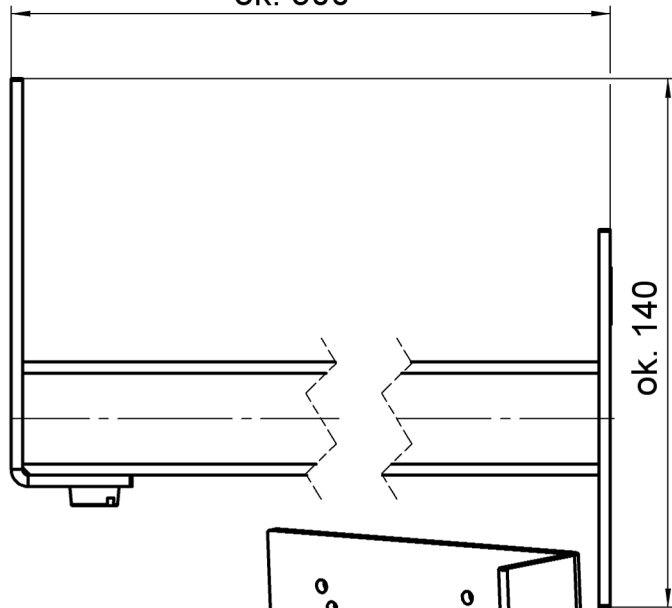

ok. 300

ok. 140

83

108

80

100

Kolor:
RAL 7035 (jasnoszary)

Specyfikacja techniczna:
Numer rysunku: GTR048000A07900