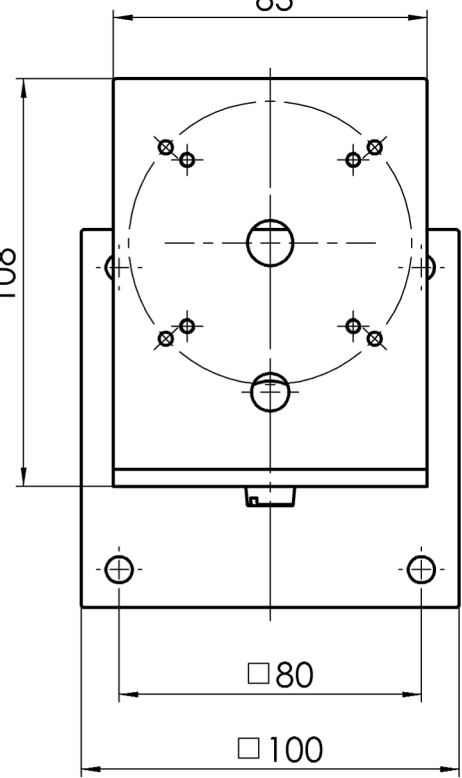

ok. 300

ok. 140

83

108

80

100

Kolor:
RAL 7035 (jasnoszary)

Specyfikacja techniczna:
Numer rysunku: GTR048000A07900